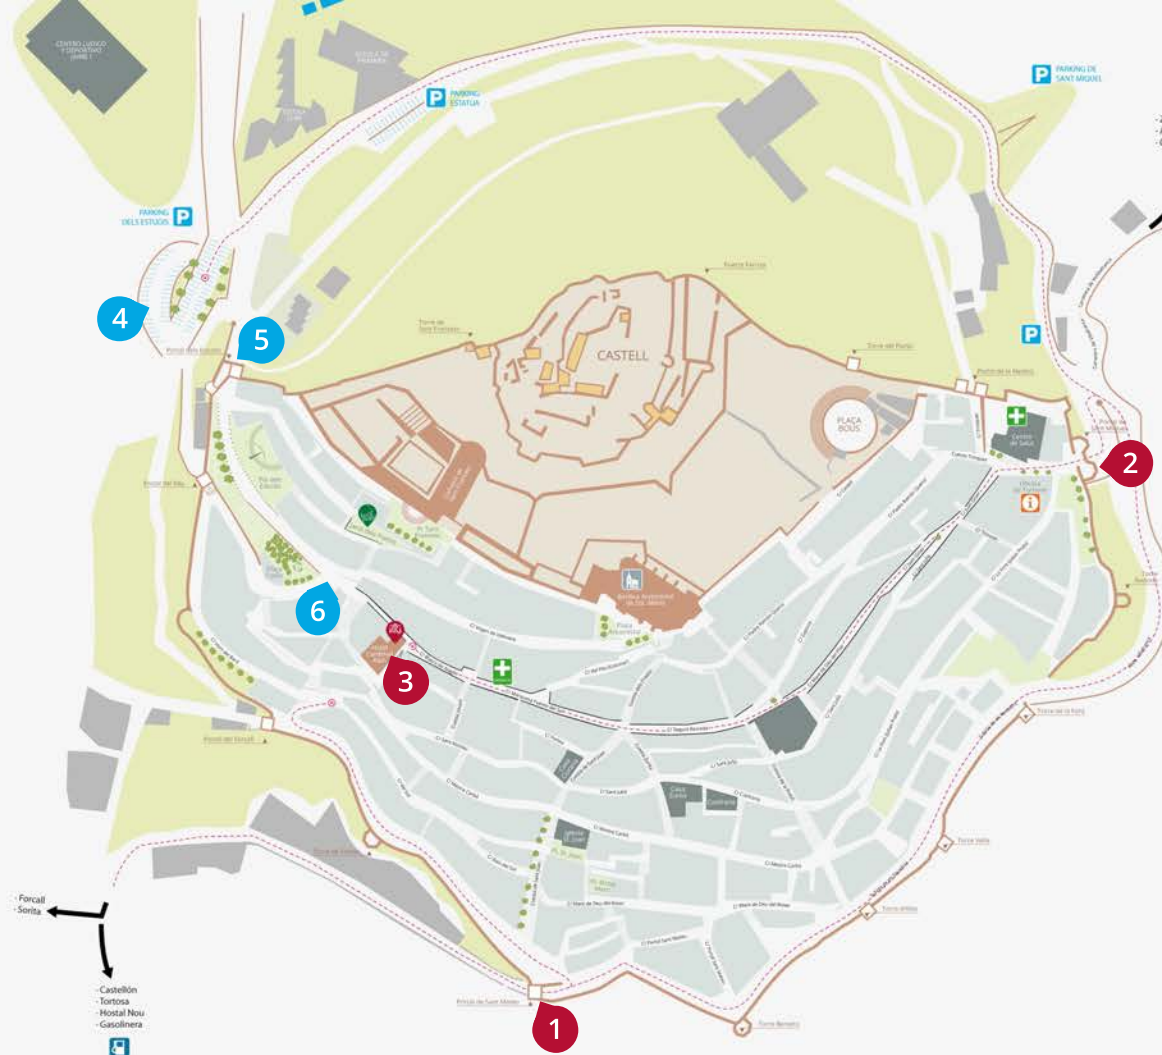

PLANO DE MORELLA

Instrucciones de acceso al Hotel

Para acceder con su vehículo hasta la zona mas cercana al hotel, siga las intrucciones a continuación:

- Entrar por el portal de Sant Mateu **1**
- Boredear la muralla hasta llegar a las torres de Sant Miquel **2**
- Entrar por las torres y girar a la izquierda por la segunda calle.
- Seguir por esta calle hasta la zona porticada, en la que se encuentra el hotel **3**

Atención:

Los sábados, domingos y festivos, la calle principal permanece cerrada al tráfico por lo que las indicaciones cambian:

- Entrar por el portal de **Sant Mateu** **1**
- Boredear la muralla hasta llegar a las torres de **Sant Miquel** **2**
- Antes de entrar deben girar a la derecha por el parking municipal
- Una vez en el parking, deben aparcar en la zona mas alejada **4**

Si desea acercar el coche para descargar las maletas, puede entrar por el **Portal de Els Estudis** **5**, parar, momentaneamente, en la **Plaza de Colón** **6**, dejar las maletas en el Hotel y luego volver con su vehículo a la zona de aparcamiento **4**.

¡AVISO!

En Morella, dentro de las muralla, está limitado el estacionamiento a los residentes por lo que se debe aparcar siempre fuera del recinto amurallado.

En caso de necesitar indicación extra pueden contactar por teléfono o por email